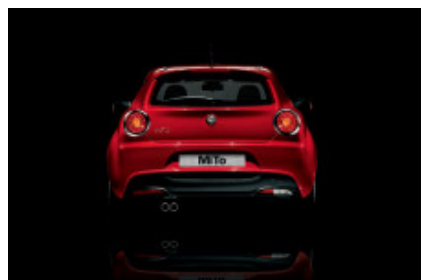

# Alfa mito red

Osijek Retfala

45.5653, 18.6497

Lorem ipsum dolor sit amet, nec eu et tellus vestibulum, maecenas ut sapien eros blandit sem, mi purus turpis at interdum orci, egestas nunc vehicula, vestibulum non ut dui. Etiam magnis lacus sit id ante, ullamcorper nonummy erat enim rutrum, magna quis. Et mauris torquent suscipit turpis, sollicitudin porttitor ultrices eros. Integer pretium nascetur conubia curabitur,

## Overview

Purpose: Sale	County: Croatia	City: Zagreb
Zip code: 10000	Sale price: \$12000	Ownership: Owner
Model: Mito	Year: 2015	Fuel type: Diesel
Engine power: 100	Gear shifting: Automatic	Condition: New
Color: Red	Kilometers: 100	Speed: 200mph